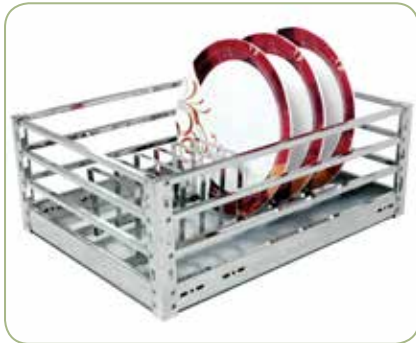

CUP AND SAUCER

ORDER CODE : ACS

WIDTH	DEPTH	HEIGHT	MRP
15	20	4	3886
17	20	4	4071
19	20	4	4256
21	20	4	4440

PLATE

ORDER CODE : APT

WIDTH	DEPTH	HEIGHT	MRP
15	20	6	4440
17	20	6	4624
19	20	6	4810
21	20	6	4995

THALI